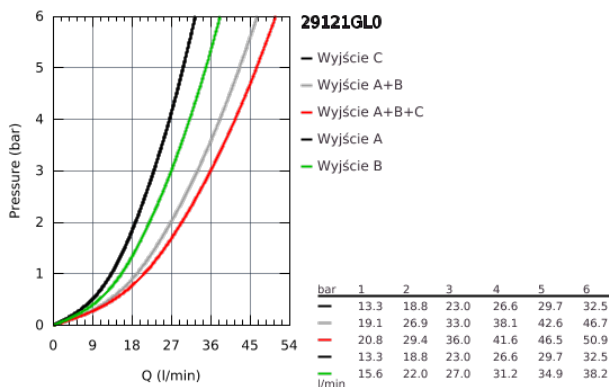

29 121 GL0 GROHTHERM SMARTCONTROL BATERIA TERMOSTATYCZNA DO OBSŁUGI TRZECH WYJŚĆ WODY

OPIS PRODUKTU

- do montażu z elementem podtynkowym (zamawiany osobno):
- **GROHE Rapido SmartBox** (35 600 000/35 604 000)
- metalowa rozeta ścienna z **GROHE FastFixation** (zakryte uszczelnienie rozety i mocowania trzpienia), regulacja 6°
- **GROHE StarLight** powłoka chromowana
- przełącznik SmartControl, regulacja przepływu wody: od oszczędnego strumienia EcoJoy do pełnego przepływu Full Flow
- wymienne symbole: wanna, prysznic, deszczownica, dysze
- **GROHE TurboStat** głowica termostaticzna
- **GROHE SafeStop** blokada na 38°C
- **GROHE SafeStop Plus** w zestawie opcjonalny ogranicznik temperatury 43°C / 46°C
- wbudowane zawory zwrotne i sitka do zanieczyszczeń
- możliwość używania kilku wyjść wody jednocześnie
- **element montażowy zamawiany osobno**
- wydajność przepływu:
 - wyjście A = 23 l/min
 - wyjście B = 27 l/min
 - wyjście C = 23 l/min
 - wyjście A + B = 33 l/min
 - wyjście A + B + C = 36 l/min

29 121 GL0 GROHTHERM SMARTCONTROL BATERIA TERMOSTATYCZNA DO OBSŁUGI TRZECH WYJŚĆ WODY