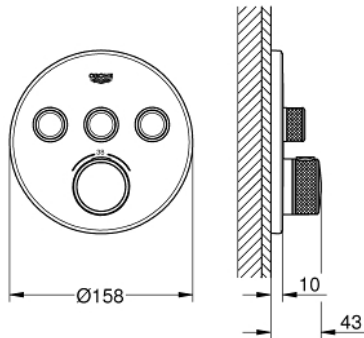

29 121 GL0 GROHTHERM SMARTCONTROL BATERIA TERMOSTATYCZNA DO OBSŁUGI TRZECH WYJŚĆ WODY

OPIS PRODUKTU

- do montażu z elementem podtynkowym (zamawiany osobno):
- **GROHE Rapido SmartBox** (35 600 000/35 604 000)
- metalowa rozeta ścienna z **GROHE FastFixation** (zakryte uszczelnienie rozety i mocowania trzpienia), regulacja 6°
- **GROHE StarLight** powłoka chromowana
- przełącznik SmartControl, regulacja przepływu wody: od oszczędnego strumienia EcoJoy do pełnego przepływu Full Flow
- wymienne symbole: wanna, prysznic, deszczownica, dysze
- **GROHE TurboStat** głowica termostaticzna
- **GROHE SafeStop** blokada na 38°C
- **GROHE SafeStop Plus** w zestawie opcjonalny ogranicznik temperatury 43°C / 46°C
- wbudowane zawory zwrotne i sitka do zanieczyszczeń
- możliwość używania kilku wyjść wody jednocześnie
- **element montażowy zamawiany osobno**
- wydajność przepływu:
 - wyjście A = 23 l/min
 - wyjście B = 27 l/min
 - wyjście C = 23 l/min
 - wyjście A + B = 33 l/min
 - wyjście A + B + C = 36 l/min

29 121 GL0 GROHTHERM SMARTCONTROL BATERIA TERMOSTATYCZNA DO OBSŁUGI TRZECH WYJŚĆ WODY