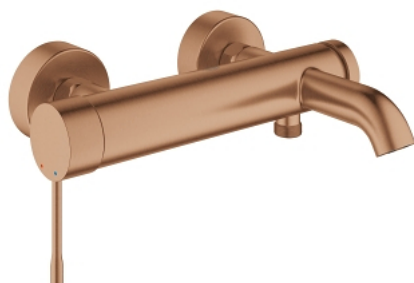

## 33 624 DL1 ESSENCE ESSENCE NEW JEDNOUCHWYTOWA BATERIA WANNOWA

### OPIS PRODUKTU

- do montażu podtynkowego, naścienna
- metalowa dźwignia
- **GROHE SilkMove** głowica ceramiczna 35 mm
- z ogranicznikiem temperatury
- **GROHE StarLight** powłoka chromowana
- przełącznik: wanna/prysznic
- perlator
- wyjście prysznic 1/2"
- zintegrowany zawór zwrotny
- przyłącza S
- **zabezpieczenie przed przepływem zwrotnym**
- min. rekomendowane ciśnienie 1,0 bar