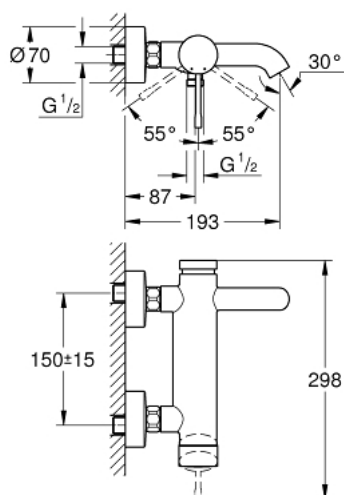

## 33 624 DL1 ESSENCE ESSENCE NEW JEDNOUCHWYTOWA BATERIA WANNOWA

### OPIS PRODUKTU

- do montażu podtynkowego, naścienna
- metalowa dźwignia
- **GROHE SilkMove** głowica ceramiczna 35 mm
- z ogranicznikiem temperatury
- **GROHE StarLight** powłoka chromowana
- przełącznik: wanna/prysznic
- perlator
- wyjście prysznic 1/2"
- zintegrowany zawór zwrotny
- przyłącza S
- **zabezpieczenie przed przepływem zwrotnym**
- min. rekomendowane ciśnienie 1,0 bar