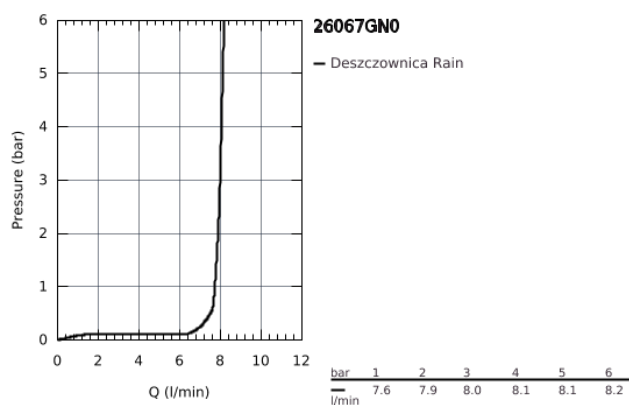

26 067 GN0 RAINSHOWER COSMOPOLITAN 310 HEAD SHOWERS DESZCZOWNICA Z PRZEPUSTEM STROPOWYM 142 MM, 1 STRUMIEŃ

OPIS PRODUKTU

- elementy składowe:
 - deszczownica Rainshower Cosmopolitan 310 (27 478)
- materiał: metal
- 1 rodzaj strumienia:
 - strumień Rain
 - przepust stropowy Rainshower 142 mm (28 724 000)
- **GROHE EcoJoy**, ogranicznik przepływu 9,5 l/min
- **GROHE DreamSpray** perfekcyjny natrysk
- **GROHE StarLight** powłoka chromowana
- **SpeedClean** system przeciw osadom wapiennym
- nadaje się do podgrzewaczy przepływowych
- min. rekomendowane ciśnienie 1,0 bar

26 067 GN0 RAINSHOWER COSMOPOLITAN 310 HEAD SHOWERS DESZCZOWNICA Z PRZEPUSTEM STROPOWYM 142 MM, 1 STRUMIEN