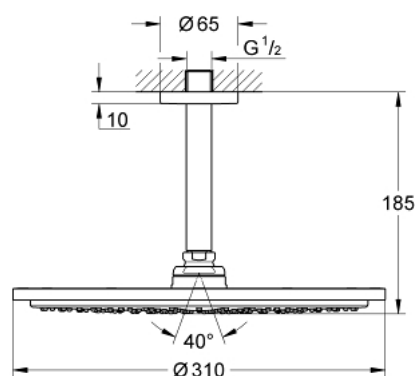

26 067 GN0 RAINSHOWER COSMOPOLITAN 310 HEAD SHOWERS DESZCZOWNICA Z PRZEPUSTEM STROPOWYM 142 MM, 1 STRUMIEŃ

OPIS PRODUKTU

- elementy składowe:
 - deszczownica Rainshower Cosmopolitan 310 (27 478)
- materiał: metal
- 1 rodzaj strumienia:
 - strumień Rain
 - przepust stropowy Rainshower 142 mm (28 724 000)
- **GROHE EcoJoy**, ogranicznik przepływu 9,5 l/min
- **GROHE DreamSpray** perfekcyjny natrysk
- **GROHE StarLight** powłoka chromowana
- **SpeedClean** system przeciw osadom wapiennym
- nadaje się do podgrzewaczy przepływowych
- min. rekomendowane ciśnienie 1,0 bar

26 067 GN0 RAINSHOWER COSMOPOLITAN 310 HEAD SHOWERS DESZCZOWNICA Z PRZEPUSTEM STROPOWYM 142 MM, 1 STRUMIEN