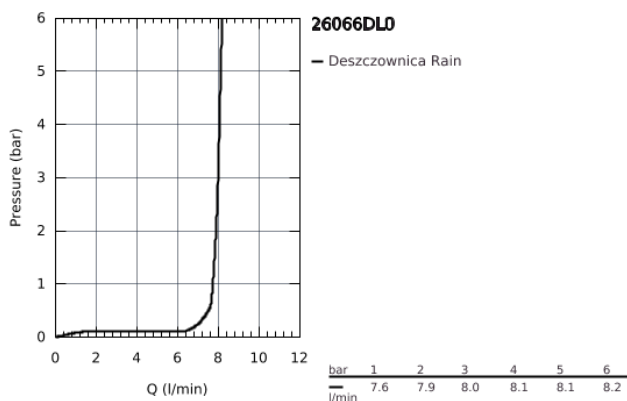

26 066 DL0 RAINSHOWER COSMOPOLITAN 310 HEAD SHOWERS DESZCZOWNICA Z RAMIENIEM 380 MM, 1 STRUMIEŃ

OPIS PRODUKTU

- elementy składowe:
 - deszczownica Rainshower Cosmopolitan 310 (27 478)
 - ramię prysznica Rainshower 380 mm (28 361)
- materiał: metal
- 1 rodzaj strumienia:
 - strumień Rain
- **GROHE EcoJoy**, ogranicznik przepływu 9,5 l/min
- **GROHE DreamSpray** perfekcyjny natrysk
- **GROHE StarLight** powłoka chromowana
- **SpeedClean** system przeciw osadom wapiennym
- nadaje się do podgrzewaczy przepływowych
- min. rekomendowane ciśnienie 1,0 bar

26 066 DL0 RAINSHOWER COSMOPOLITAN 310 HEAD SHOWERS DESZCZOWNICA Z RAMIENIEM 380 MM, 1 STRUMIEŃ