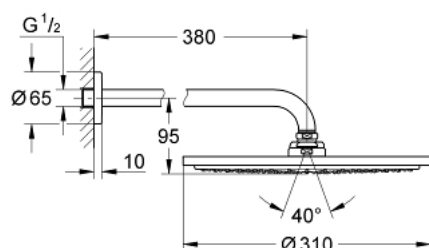

26 066 DL0 RAINSHOWER COSMOPOLITAN 310 HEAD SHOWERS DESZCZOWNICA Z RAMIENIEM 380 MM, 1 STRUMIEŃ

OPIS PRODUKTU

- elementy składowe:
 - deszczownica Rainshower Cosmopolitan 310 (27 478)
 - ramię prysznica Rainshower 380 mm (28 361)
- materiał: metal
- 1 rodzaj strumienia:
 - strumień Rain
- **GROHE EcoJoy**, ogranicznik przepływu 9,5 l/min
- **GROHE DreamSpray** perfekcyjny natrysk
- **GROHE StarLight** powłoka chromowana
- **SpeedClean** system przeciw osadom wapiennym
- nadaje się do podgrzewaczy przepływowych
- min. rekomendowane ciśnienie 1,0 bar

26 066 DL0 RAINSHOWER COSMOPOLITAN 310 HEAD SHOWERS DESZCZOWNICA Z RAMIENIEM 380 MM, 1 STRUMIEŃ