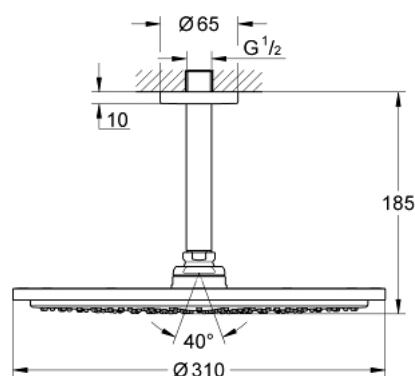

26 067 AL0 RAINSHOWER COSMOPOLITAN 310 HEAD SHOWERS DESZCZOWNICA Z PRZEPUSTEM STROPOWYM 142 MM, 1 STRUMIEŃ

OPIS PRODUKTU

- elementy składowe:
- deszczownica Rainshower Cosmopolitan 310 (27 478)
- materiał: metal
- 1 rodzaj strumienia:
- strumień Rain
- przepust stropowy Rainshower 142 mm (28 724 000)
- **GROHE EcoJoy**, ogranicznik przepływu 9,5 l/min
- **GROHE DreamSpray** perfekcyjny natrysk
- **GROHE StarLight** powłoka chromowana
- **SpeedClean** system przeciw osadom wapiennym
- nadaje się do podgrzewaczy przepływowych
- min. rekomendowane ciśnienie 1,0 bar

26 067 AL0 RAINSHOWER COSMOPOLITAN 310 HEAD SHOWERS DESZCZOWNICA Z PRZEPUSTEM STROPOWYM 142 MM, 1 STRUMIEN