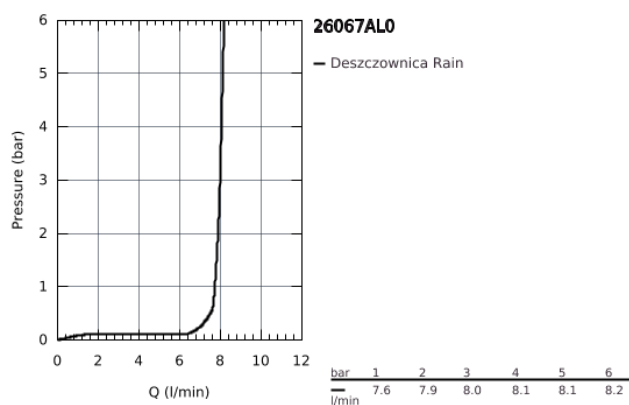

26 067 AL0 RAINSHOWER COSMOPOLITAN 310 HEAD SHOWERS DESZCZOWNICA Z PRZEPUSTEM STROPOWYM 142 MM, 1 STRUMIEŃ

OPIS PRODUKTU

- elementy składowe:
- deszczownica Rainshower Cosmopolitan 310 (27 478)
- materiał: metal
- 1 rodzaj strumienia:
- strumień Rain
- przepust stropowy Rainshower 142 mm (28 724 000)
- **GROHE EcoJoy**, ogranicznik przepływu 9,5 l/min
- **GROHE DreamSpray** perfekcyjny natrysk
- **GROHE StarLight** powłoka chromowana
- **SpeedClean** system przeciw osadom wapiennym
- nadaje się do podgrzewaczy przepływowych
- min. rekomendowane ciśnienie 1,0 bar

26 067 AL0 RAINSHOWER COSMOPOLITAN 310 HEAD SHOWERS DESZCZOWNICA Z PRZEPUSTEM STROPOWYM 142 MM, 1 STRUMIEN