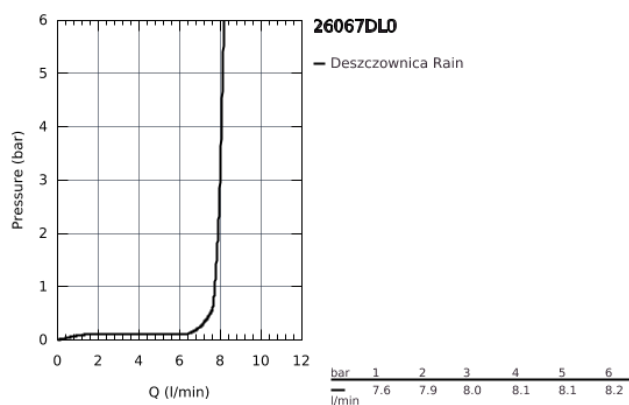

26 067 DL0 RAINSHOWER COSMOPOLITAN 310 HEAD SHOWERS DESZCZOWNICA Z PRZEPUSTEM STROPOWYM 142 MM, 1 STRUMIEŃ

OPIS PRODUKTU

- elementy składowe:
- deszczownica Rainshower Cosmopolitan 310 (27 478)
- materiał: metal
- 1 rodzaj strumienia:
- strumień Rain
- przepust stropowy Rainshower 142 mm (28 724 000)
- **GROHE EcoJoy**, ogranicznik przepływu 9,5 l/min
- **GROHE DreamSpray** perfekcyjny natrysk
- **GROHE StarLight** powłoka chromowana
- **SpeedClean** system przeciw osadom wapiennym
- nadaje się do podgrzewaczy przepływowych
- min. rekomendowane ciśnienie 1,0 bar

26 067 DL0 RAINSHOWER COSMOPOLITAN 310 HEAD SHOWERS DESZCZOWNICA Z PRZEPUSTEM STROPOWYM 142 MM, 1 STRUMIEN