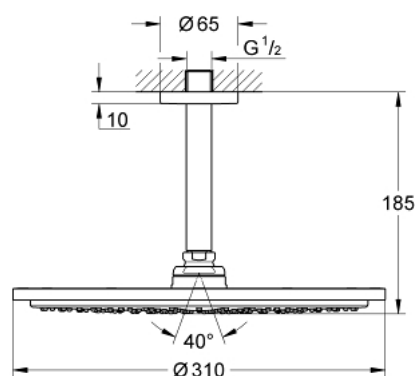

26 067 DL0 RAINSHOWER COSMOPOLITAN 310 HEAD SHOWERS DESZCZOWNICA Z PRZEPUSTEM STROPOWYM 142 MM, 1 STRUMIEŃ

OPIS PRODUKTU

- elementy składowe:
- deszczownica Rainshower Cosmopolitan 310 (27 478)
- materiał: metal
- 1 rodzaj strumienia:
- strumień Rain
- przepust stropowy Rainshower 142 mm (28 724 000)
- **GROHE EcoJoy**, ogranicznik przepływu 9,5 l/min
- **GROHE DreamSpray** perfekcyjny natrysk
- **GROHE StarLight** powłoka chromowana
- **SpeedClean** system przeciw osadom wapiennym
- nadaje się do podgrzewaczy przepływowych
- min. rekomendowane ciśnienie 1,0 bar

26 067 DL0 RAINSHOWER COSMOPOLITAN 310 HEAD SHOWERS DESZCZOWNICA Z PRZEPUSTEM STROPOWYM 142 MM, 1 STRUMIEN