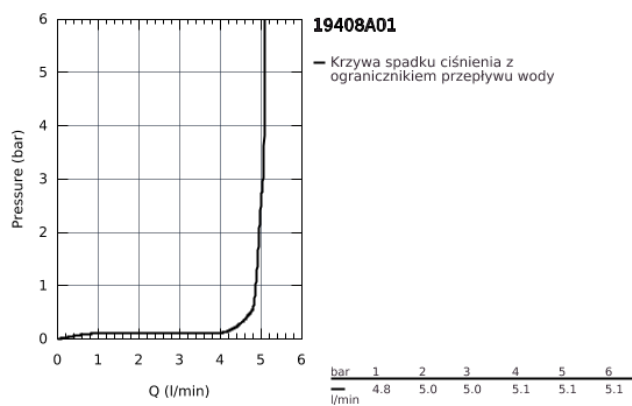

## 19 408 A01 ESSENCE ESSENCE NEW 2-OTWOROWA BATERIA UMYWALKOWA ROZMIAR M

### OPIS PRODUKTU

- do montażu podtynkowego, naścienna
- **do montażu z elementem podtynkowym (zamawiany osobno):**
- 23 571 000 (zamawiany osobno)
- bez elementów do zabudowy podtynkowej
- metalowa rozeta
- metalowa dźwignia
- **GROHE StarLight** powłoka chromowana
- **GROHE EcoJoy** perlator 5,7 l/min
- **GROHE AquaGuide** regulowany perlator
- rozstaw między wylewką a dźwignią 110 mm
- wysięg wylewki 183 mm
- min. rekomendowane ciśnienie 1,0 bar

19 408 A01 ESSENCE ESSENCE NEW 2-OTWOROWA BATERIA UMYWALKOWA  
ROZMIAR M