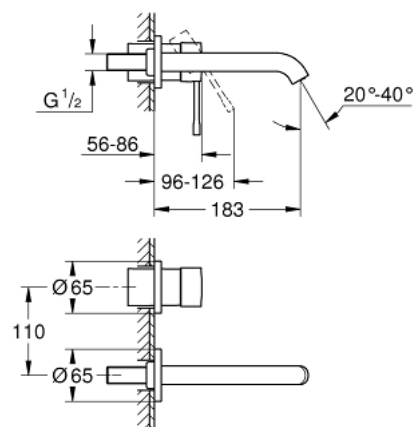

## 19 408 A01 ESSENCE ESSENCE NEW 2-OTWOROWA BATERIA UMYWALKOWA ROZMIAR M

### OPIS PRODUKTU

- do montażu podtynkowego, naścienna
- **do montażu z elementem podtynkowym (zamawiany osobno):**
- 23 571 000 (zamawiany osobno)
- bez elementów do zabudowy podtynkowej
- metalowa rozeta
- metalowa dźwignia
- **GROHE StarLight** powłoka chromowana
- **GROHE EcoJoy** perlator 5,7 l/min
- **GROHE AquaGuide** regulowany perlator
- rozstaw między wylewką a dźwignią 110 mm
- wysięg wylewki 183 mm
- min. rekomendowane ciśnienie 1,0 bar

19 408 A01 ESSENCE ESSENCE NEW 2-OTWOROWA BATERIA UMYWALKOWA  
ROZMIAR M