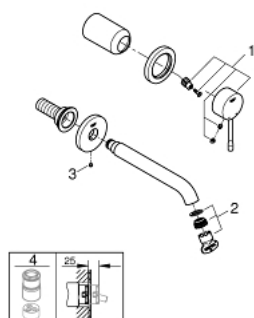

### OPIS PRODUKTU

- do montażu podtynkowego, naścienna
- **do montażu z elementem podtynkowym (zamawiany osobno):**
- 23 571 000 (zamawiany osobno)
- bez elementów do zabudowy podtynkowej
- metalowa rozeta
- metalowa dźwignia
- **GROHE StarLight** powłoka chromowana
- **GROHE EcoJoy** perlator 5,7 l/min
- **GROHE AquaGuide** regulowany perlator
- rozstaw między wylewką a dźwignią 110 mm
- wysięg wylewki 183 mm
- min. rekomendowane ciśnienie 1,0 bar

19 408 A01 ESSENCE ESSENCE NEW 2-OTWOROWA BATERIA UMYWALKOWA  
ROZMIAR M

## 19 408 A01 ESSENCE ESSENCE NEW 2-OTWOROWA BATERIA UMYWALKOWA ROZMIAR M

### ELEMENTY ZAMIENNE

1: lever (Numer zamówienia 46916A00)

2: Perlator (Numer zamówienia 48480000)

3: śruba (Numer zamówienia 43094000)

4: Przedłużka (Numer zamówienia 46943000)\*

Aksesoria opcjonalne