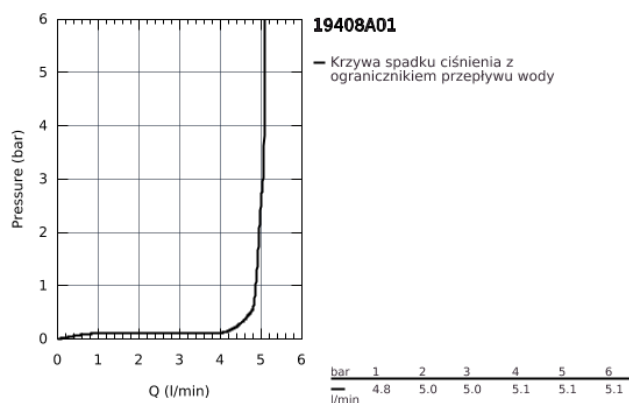

## 19 408 A01 ESSENCE ESSENCE NEW 2-OTWOROWA BATERIA UMYWALKOWA ROZMIAR M

### OPIS PRODUKTU

- do montażu podtynkowego, naścienna
- **do montażu z elementem podtynkowym (zamawiany osobno):**
- 23 571 000 (zamawiany osobno)
- bez elementów do zabudowy podtynkowej
- metalowa rozeta
- metalowa dźwignia
- **GROHE StarLight** powłoka chromowana
- **GROHE EcoJoy** perlator 5,7 l/min
- **GROHE AquaGuide** regulowany perlator
- rozstaw między wylewką a dźwignią 110 mm
- wysięg wylewki 183 mm
- min. rekomendowane ciśnienie 1,0 bar

19 408 A01 ESSENCE ESSENCE NEW 2-OTWOROWA BATERIA UMYWALKOWA  
ROZMIAR M