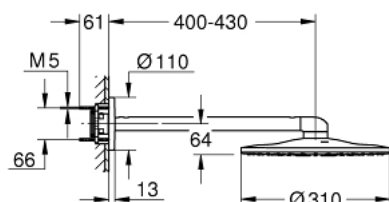

26 475 AL0 RAINSHOWER SMARTACTIVE 310 DESZCZOWNICA Z RAMIENIEM 430 MM, 2 STRUMIENIE

OPIS PRODUKTU

- elementy składowe:
- Rainshower SmartActive 310 deszczownica
- 2 rodzaje strumieni
- GROHE PureRain, ActiveRain
- poziome ramię 430 mm
- **GROHE DreamSpray** perfekcyjny natrysk
- **GROHE StarLight** powłoka chromowana
- **SpeedClean** system przeciw osadom wapiennym
- wewnętrzny kanał wodny
- **wymagany zestaw montażowy 26 483 000 lub 26 484 000 - zamawiany osobno**

26 475 AL0 RAINSHOWER SMARTACTIVE 310 DESZCZOWNICA Z RAMIENIEM 430 MM, 2 STRUMIENIE