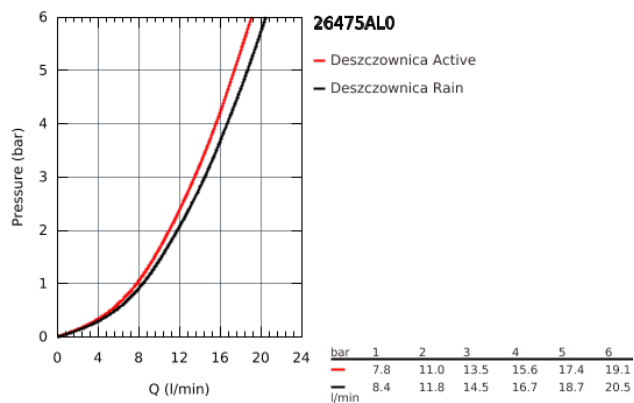

26 475 AL0 RAINSHOWER SMARTACTIVE 310 DESZCZOWNICA Z RAMIENIEM 430 MM, 2 STRUMIENIE

OPIS PRODUKTU

- elementy składowe:
- Rainshower SmartActive 310 deszczownica
- 2 rodzaje strumieni
- GROHE PureRain, ActiveRain
- poziome ramię 430 mm
- **GROHE DreamSpray** perfekcyjny natrysk
- **GROHE StarLight** powłoka chromowana
- **SpeedClean** system przeciw osadom wapiennym
- wewnętrzny kanał wodny
- **wymagany zestaw montażowy 26 483 000 lub 26 484 000 - zamawiany osobno**

26 475 AL0 RAINSHOWER SMARTACTIVE 310 DESZCZOWNICA Z RAMIENIEM 430 MM, 2 STRUMIENIE