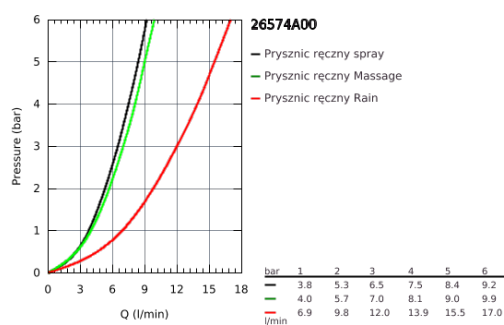

26 574 A00 RAINSHOWER SMARTACTIVE 130 PRYSZNIC RĘCZNY 3 STRUMIENIE

OPIS PRODUKTU

- spray plate hard graphite
- strumień Rain i Jet z funkcją DripStop oraz ActiveMassage
- **GROHE EcoJoy**, ogranicznik przepływu 9,5 l/min
- **GROHE DreamSpray** perfekcyjny natrysk
- **GROHE SmartTip** wybór strumienia natrysku przez naciśnięcie pierścienia na słuchawce
- **GROHE RainStart** strumień Rain uruchamiany zawsze jako pierwszy
- **GROHE StarLight** powłoka chromowana
- **SpeedClean** system przeciw osadom wapiennym
- wewnętrzny kanał wodny
- uniwersalny montaż, pasuje do wszystkich standardowych węży prysznicowych.
- nadaje się do podgrzewaczy przepływowych