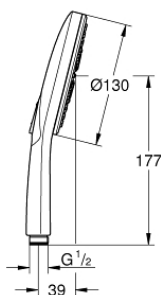

26 574 A00 RAINSHOWER SMARTACTIVE 130 PRYSZNIC RĘCZNY 3 STRUMIENIE

OPIS PRODUKTU

- spray plate hard graphite
- strumień Rain i Jet z funkcją DripStop oraz ActiveMassage
- **GROHE EcoJoy**, ogranicznik przepływu 9,5 l/min
- **GROHE DreamSpray** perfekcyjny natrysk
- **GROHE SmartTip** wybór strumienia natrysku przez naciśnięcie pierścienia na słuchawce
- **GROHE RainStart** strumień Rain uruchamiany zawsze jako pierwszy
- **GROHE StarLight** powłoka chromowana
- **SpeedClean** system przeciw osadom wapiennym
- wewnętrzny kanał wodny
- uniwersalny montaż, pasuje do wszystkich standardowych węży prysznicowych.
- nadaje się do podgrzewaczy przepływowych