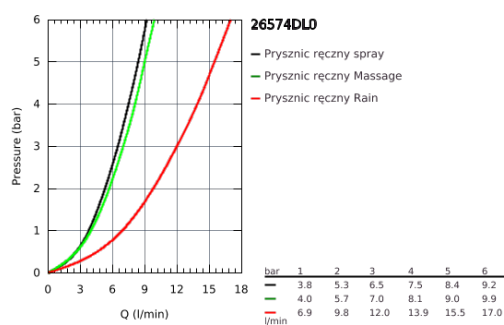

26 574 DL0 RAINSHOWER SMARTACTIVE 130 PRYSZNIC RĘCZNY 3 STRUMIENIE

OPIS PRODUKTU

- spray plate brushed warm sunset
- strumień Rain i Jet z funkcją DripStop oraz ActiveMassage
- **GROHE EcoJoy**, ogranicznik przepływu 9,5 l/min
- **GROHE DreamSpray** perfekcyjny natrysk
- **GROHE SmartTip** wybór strumienia natrysku przez naciśnięcie pierścienia na słuchawce
- **GROHE RainStart** strumień Rain uruchamiany zawsze jako pierwszy
- **GROHE StarLight** powłoka chromowana
- **SpeedClean** system przeciw osadom wapiennym
- wewnętrzny kanał wodny
- uniwersalny montaż, pasuje do wszystkich standardowych węży prysznicowych.
- nadaje się do podgrzewaczy przepływowych