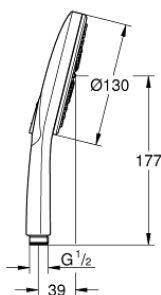

26 574 DL0 RAINSHOWER SMARTACTIVE 130 PRYSZNIC RĘCZNY 3 STRUMIENIE

OPIS PRODUKTU

- spray plate brushed warm sunset
- strumień Rain i Jet z funkcją DripStop oraz ActiveMassage
- **GROHE EcoJoy**, ogranicznik przepływu 9,5 l/min
- **GROHE DreamSpray** perfekcyjny natrysk
- **GROHE SmartTip** wybór strumienia natrysku przez naciśnięcie pierścienia na słuchawce
- **GROHE RainStart** strumień Rain uruchamiany zawsze jako pierwszy
- **GROHE StarLight** powłoka chromowana
- **SpeedClean** system przeciw osadom wapiennym
- wewnętrzny kanał wodny
- uniwersalny montaż, pasuje do wszystkich standardowych węży prysznicowych.
- nadaje się do podgrzewaczy przepływowych