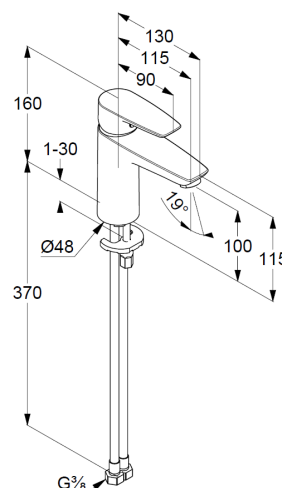

### Opis produktu

uchwyt prosty  
montaż jednootworowy  
przepływ wody 5 l/min przy ciśnieniu 3 bar  
perlator M 24 x 1  
głowica ceramiczna z ogranicznikiem wypływu  
gorącej wody  
zestaw odpływowy G 1 1/4  
elastyczne wężyki ciśnieniowe G 3/8  
system szybkiego montażu

Zdjęcie produktu

Rysunek

Diagram przepływu