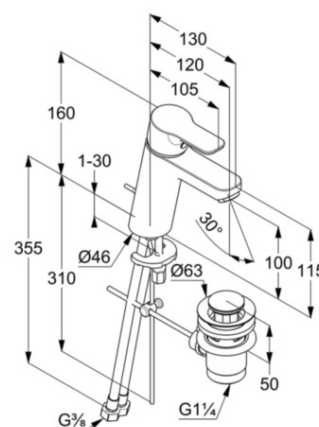

Produkt: KLUDE PURE&EASY
jednouchwytowa bateria
umywalkowa 100

Nr-Art.: 37 290 91 65

Pow.: biały/chrom

Opis

uchwyt prosty
montaż jednootworowy
przepływ wody 7 l/min przy ciśnieniu 3 bar
perlator M 24 x 1
głowica ceramiczna z ogranicznikiem wyływu
gorącej wody
zestaw odpływowy G 1 1/4
elastyczne wężyki ciśnieniowe G 3/8
system szybkiego montażu

Zdjęcie

Wymiary

Diagram