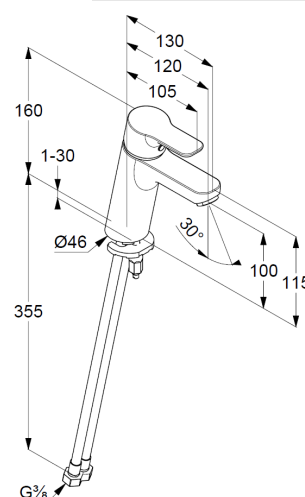

## Opis

uchwyt prosty  
montaż jednootworowy  
przepływ wody 7 l/min przy ciśnieniu 3 bar  
perlator M 24 x 1  
głowica ceramiczna z ogranicznikiem wypływu  
gorącej wody  
bez zestawu odpływowego  
elastyczne wężyki ciśnieniowe G 3/8  
system szybkiego montażu

## Wymiary