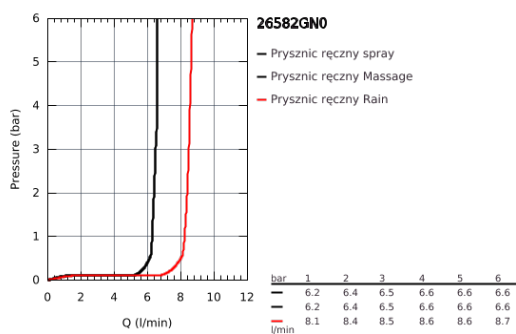

26 582 GN0 RAINSHOWER SMARTACTIVE 130 CUBE PRYSZNIC RĘCZNY 3 STRUMIENIE

OPIS PRODUKTU

- spray plate brushed cool sunrise
- strumień Rain i Jet z funkcją DripStop oraz ActiveMassage
- **GROHE EcoJoy**, ogranicznik przepływu 9,5 l/min
- **GROHE DreamSpray** perfekcyjny natrysk
- **GROHE SmartTip** wybór strumienia natrysku przez naciśnięcie pierścienia na słuchawce
- **GROHE RainStart** strumień Rain uruchamiany zawsze jako pierwszy
- **GROHE StarLight** powłoka chromowana
- **SpeedClean** system przeciw osadom wapiennym
- wewnętrzny kanał wodny
- uniwersalny montaż, pasuje do wszystkich standardowych węży prysznicowych.
- nadaje się do podgrzewaczy przepływowych
- min. rekomendowane ciśnienie 1,0 bar