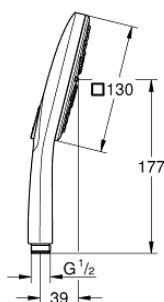

26 582 GN0 RAINSHOWER SMARTACTIVE 130 CUBE PRYSZNIC RĘCZNY 3 STRUMIENIE

OPIS PRODUKTU

- spray plate brushed cool sunrise
- strumień Rain i Jet z funkcją DripStop oraz ActiveMassage
- **GROHE EcoJoy**, ogranicznik przepływu 9,5 l/min
- **GROHE DreamSpray** perfekcyjny natrysk
- **GROHE SmartTip** wybór strumienia natrysku przez naciśnięcie pierścienia na słuchawce
- **GROHE RainStart** strumień Rain uruchamiany zawsze jako pierwszy
- **GROHE StarLight** powłoka chromowana
- **SpeedClean** system przeciw osadom wapiennym
- wewnętrzny kanał wodny
- uniwersalny montaż, pasuje do wszystkich standardowych węży prysznicowych.
- nadaje się do podgrzewaczy przepływowych
- min. rekomendowane ciśnienie 1,0 bar