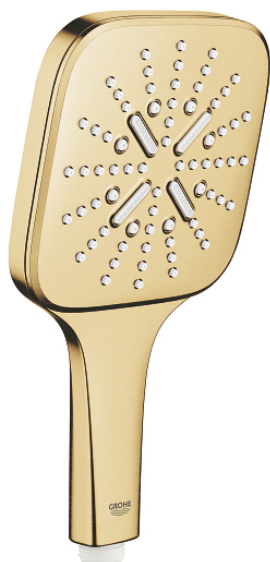

26 582 GN0 RAINSHOWER SMARTACTIVE 130 CUBE PRYSZNIC RĘCZNY 3 STRUMIENIE

OPIS PRODUKTU

- spray plate brushed cool sunrise
- strumień Rain i Jet z funkcją DripStop oraz ActiveMassage
- **GROHE EcoJoy**, ogranicznik przepływu 9,5 l/min
- **GROHE DreamSpray** perfekcyjny natrysk
- **GROHE SmartTip** wybór strumienia natrysku przez naciśnięcie pierścienia na słuchawce
- **GROHE RainStart** strumień Rain uruchamiany zawsze jako pierwszy
- **GROHE StarLight** powłoka chromowana
- **SpeedClean** system przeciw osadom wapiennym
- wewnętrzny kanał wodny
- uniwersalny montaż, pasuje do wszystkich standardowych węży prysznicowych.
- nadaje się do podgrzewaczy przepływowych
- min. rekomendowane ciśnienie 1,0 bar

26 582 GN0 RAINSHOWER SMARTACTIVE 130 CUBE PRYSZNIC RĘCZNY 3 STRUMIENIE