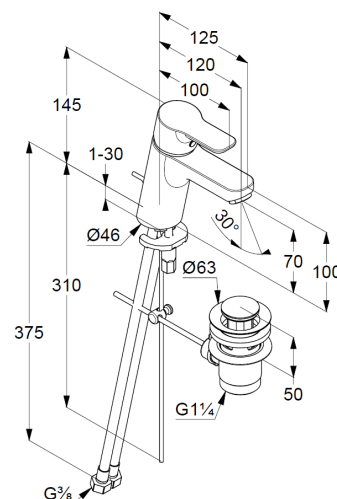

montaż jednootworowy

uchwyt prosty

głowica ceramiczna z ogranicznikiem wypływu

gorącej wody

perlator M 24 x 1

przepływ wody 7 l/min przy ciśnieniu 3 bar

zestaw odpływowy G 1 1/4

elastyczne wężyki ciśnieniowe G 3/8

system szybkiego montażu

woda zimna w środkowym położeniu uchwytu

ZDJĘCIE PRODUKTU

RYСУNEK Z WYMIARAMI

DIAGRAM PRZEPŁYWU