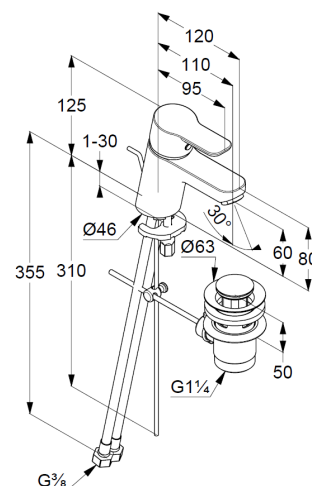

Produkt: KLUDI PURE&EASY
jednouchwytowa bateria
umywalkowa 60

Nr-Art.: 37 385 05 65

Powierzchnia: 05 chrom

Opis:

uchwyt prosty
montaż jednootworowy
przepływ wody 7 l/min przy ciśnieniu 3 bar
perlator M 24 x 1
głowica ceramiczna z ogranicznikiem wypływu gorącej wody
zestaw odpływowy G 1 1/4
elastyczne wężyki ciśnieniowe G 3/8
system szybkiego montażu

Zdjęcie

Wymiary

Diagram