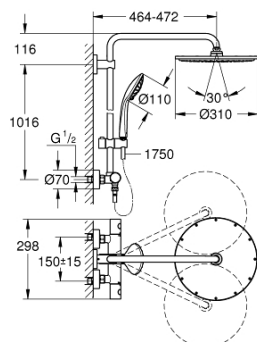

26 075 DL0 EUPHORIA SYSTEM 310 EUPHORIA SYSTEM SYSTEM PRYSZNICOWY Z TERMOSTATEM DO MONTAŻU ŚCIENNEGO

OPIS PRODUKTU

- elementy składowe:
- poziome obrotowe ramię 450 mm
- termostat natynkowy z funkcją Aquadimmer
- przełącznik: deszczownica/ prysznic ręczny
- **Rainshower Cosmopolitan 310** metalowa deszczownica (27 477 000)
- rodzaj strumienia: Rain
- z przegubem kulowym
- kąt obrotu $\pm 15^\circ$
- prysznic ręczny Euphoria 110 Massage (27 221)
- regulowany uchwyt prysznicza
- **Silverflex** wąż prysznicowy 1750 mm (28 388)
- **GROHE TurboStat** głowica termostatyczna
- **GROHE SafeStop** blokada na 38°C
- **GROHE SafeStop Plus** w zestawie opcjonalny ogranicznik temperatury 43°C
- **GROHE DreamSpray** perfekcyjny natrysk
- **GROHE StarLight** powłoka chromowana
- wewnętrzny kanał wodny
- **SpeedClean** system przeciw osadom wapiennym
- **Twistfree** system zapobiegający skręcaniu węża prysznicowego
- **GROHE MetalGrip** ergonomiczne uchwyty
- przystosowany do podgrzewaczy przepływowych o mocy min. 18 kW
- min. przepływ 7 l/min.
- wyposażenie opcjonalne: **GROHE EasyReach** półka (26 362 LN0); zamawiana osobno

26 075 DL0 EUPHORIA SYSTEM 310 EUPHORIA SYSTEM SYSTEM PRYSZNICOWY Z TERMOSTATEM DO MONTAŻU ŚCIENNEGO