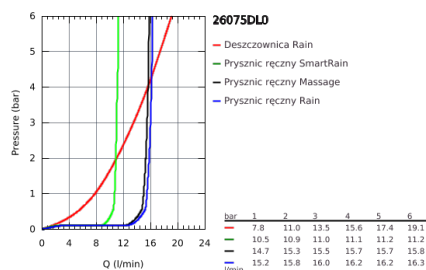

26 075 DL0 EUPHORIA SYSTEM 310 EUPHORIA SYSTEM SYSTEM PRYSZNICOWY Z TERMOSTATEM DO MONTAŻU ŚCIENNEGO

OPIS PRODUKTU

- elementy składowe:
- poziome obrotowe ramię 450 mm
- termostat natynkowy z funkcją Aquadimmer
- przełącznik: deszczownica/ prysznic ręczny
- **Rainshower Cosmopolitan 310** metalowa deszczownica (27 477 000)
- rodzaj strumienia: Rain
- z przegubem kulowym
- kąt obrotu $\pm 15^\circ$
- prysznic ręczny Euphoria 110 Massage (27 221)
- regulowany uchwyt prysznicza
- **Silverflex** wąż prysznicowy 1750 mm (28 388)
- **GROHE TurboStat** głowica termostatyczna
- **GROHE SafeStop** blokada na 38°C
- **GROHE SafeStop Plus** w zestawie opcjonalny ogranicznik temperatury 43°C
- **GROHE DreamSpray** perfekcyjny natrysk
- **GROHE StarLight** powłoka chromowana
- wewnętrzny kanał wodny
- **SpeedClean** system przeciw osadom wapiennym
- **Twistfree** system zapobiegający skręcaniu węża prysznicowego
- **GROHE MetalGrip** ergonomiczne uchwyty
- przystosowany do podgrzewaczy przepływowych o mocy min. 18 kW
- min. przepływ 7 l/min.
- wyposażenie opcjonalne: **GROHE EasyReach** półka (26 362 LN0); zamawiana osobno