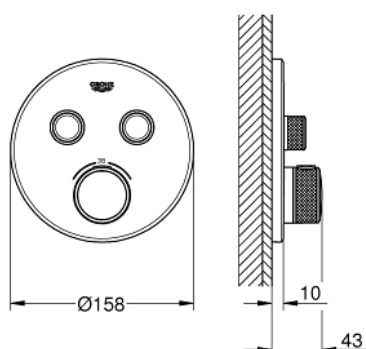

29 119 A00 GROHTHERM SMARTCONTROL BATERIA TERMOSTATYCZNA DO OBSŁUGI DWÓCH WYJŚĆ WODY

OPIS PRODUKTU

- do montażu z elementem podtynkowym (zamawiany osobno):
- GROHE Rapido SmartBox (35 600 000/35 604 000)
- metalowa rozeta ścienna z GROHE FastFixation (zakryte uszczelnienie rozety i mocowania trzpienia), regulacja 6°
- GROHE StarLight powłoka chromowana
- przełącznik SmartControl, regulacja przepływu wody: od oszczędnego strumienia EcoJoy do pełnego przepływu Full Flow
- wymienne symbole: wanna, prysznic, deszczownica, dysze
- GROHE TurboStat głowica termostatyczna
- GROHE SafeStop blokada na 38°C
- GROHE SafeStop Plus w zestawie opcjonalny ogranicznik temperatury 43°C / 46°C
- wbudowane zawory zwrotne i sitka do zanieczyszczeń
- możliwość używania kilku wyjść wody jednocześnie
- element montażowy zamawiany osobno
- wydajność przepływu:
 - wyjście B = 24 l / min
 - wyjście C = 26 l / min
 - wyjście B+C = 29 l / min

29 119 A00 GROHTHERM SMARTCONTROL BATERIA TERMOSTATYCZNA DO OBSŁUGI DWÓCH WYJŚĆ WODY