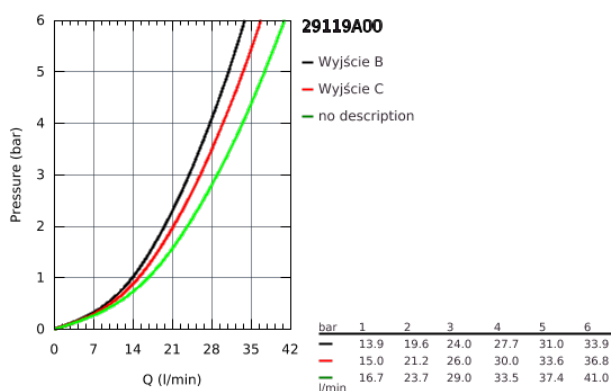

29 119 A00 GROHTHERM SMARTCONTROL BATERIA TERMOSTATYCZNA DO OBSŁUGI DWÓCH WYJŚĆ WODY

OPIS PRODUKTU

- do montażu z elementem podtynkowym (zamawiany osobno):
- GROHE Rapido SmartBox (35 600 000/35 604 000)
- metalowa rozeta ścienna z GROHE FastFixation (zakryte uszczelnienie rozety i mocowania trzpienia), regulacja 6°
- GROHE StarLight powłoka chromowana
- przełącznik SmartControl, regulacja przepływu wody: od oszczędnego strumienia EcoJoy do pełnego przepływu Full Flow
- wymienne symbole: wanna, prysznic, deszczownica, dysze
- GROHE TurboStat głowica termostatyczna
- GROHE SafeStop blokada na 38°C
- GROHE SafeStop Plus w zestawie opcjonalny ogranicznik temperatury 43°C / 46°C
- wbudowane zawory zwrotne i sitka do zanieczyszczeń
- możliwość używania kilku wyjść wody jednocześnie
- element montażowy zamawiany osobno
- wydajność przepływu:
 - wyjście B = 24 l / min
 - wyjście C = 26 l / min
 - wyjście B+C = 29 l / min

29 119 A00 GROHTHERM SMARTCONTROL BATERIA TERMOSTATYCZNA DO OBSŁUGI DWÓCH WYJŚĆ WODY