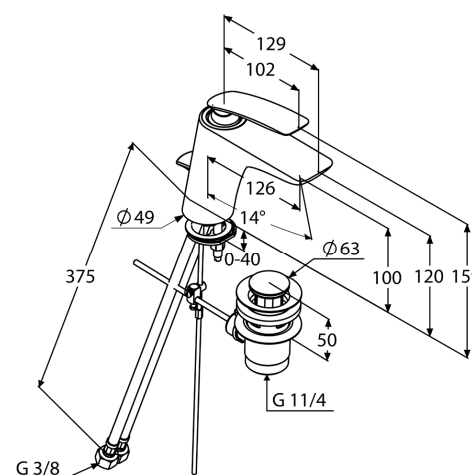

Produkt: **KLUDI BALANCE**
jednouchwytna bateria umywalkowa DN 10

Numer artykułu: **52 023 .. 75**

Powierzchnia: **05 - chrom**
91 - biały/chrom

Opis produktu:

uchwyt prosty
montaż jednootworowy
klasa przepływu Z
perlator s-pointer Cache M 24 x 1
głowica ceramiczna z ogranicznikiem wypływu gorącej wody
zestaw odpływowy G 1 1/4
system szybkiego montażu
elastyczne wężyki ciśnieniowe G 3/8
I grupa akustyczna

Informacje dodatkowe:

Klasa przepływu Z:
przepływ wody maksymalnie do 9 l/min. przy ciśnieniu w sieci 3 bar

I grupa akustyczna:
maksymalnie do 20 dB przy ciśnieniu w sieci 3 bar

Zdjęcie produktu

Rysunek