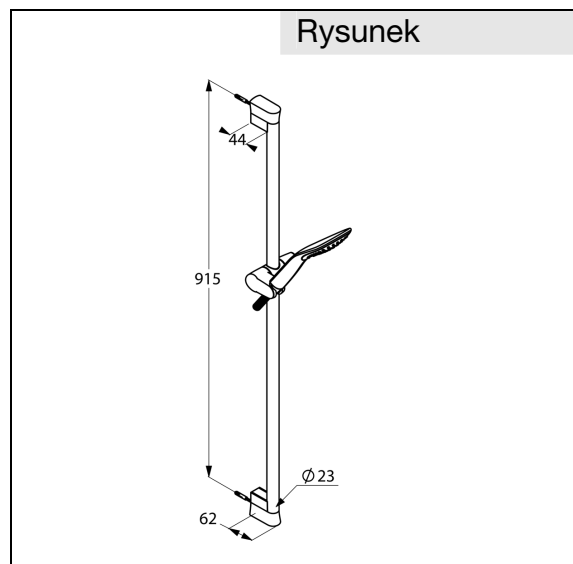

Diagram przepływu