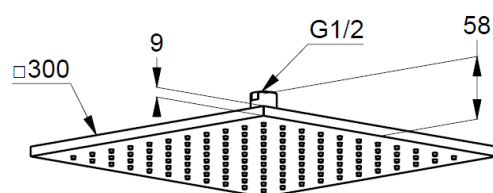

Karta techniczna

KLUDI A-QA
głowica natrysku DN 15
300 x 300 mm

Nr art.: 64 430 91-00

Pow.: biały/chrom

Opis
wykonana z metalu
z systemem szybkiego usuwania
kamienia
wapiennego
przepływ wody 23 l/min
przegub kulowy
przyłącze G 1/2
bez ramienia natrysku

Zdjęcie

Rysunek

Diagram