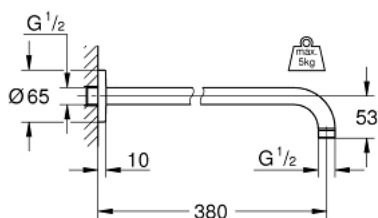

28 361 000 RAINSHOWER RAINSHOWER RAMIĘ PRYSZNICA 380 MM

OPIS PRODUKTU

- materiał: metal
- gwint przyłącza 1/2"
- pasuje do wszystkich deszczownic Rainshower z wyjątkiem Rainshower Cosmopolitan 400 mm (28 778 000)
- **GROHE StarLight** wykończenie chromowane
- z okrągłą rozetą

28 361 000 **RAINSHOWER RAINSHOWER RAMIĘ PRYSZNICA 380 MM**

ELEMENTY ZAMIENNE

1: Rozeta (Numer zamówienia 11741000)