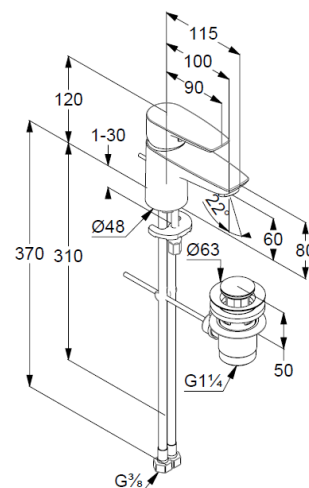

Karta techniczna

Produkt: KLUDI PURE&SOLID
jednouchwytowa bateria
umywalkowa 60

Nr-Art.: 34 385 05 75

Pow.: 05 chrom

Opis

uchwyt prosty
montaż jednootworowy
przepływ wody 7 l/min przy ciśnieniu 3 bar
perlator M 24 x 1
głowica ceramiczna z ogranicznikiem wypływu
gorącej wody
zestaw odpływowy G 1 1/4
elastyczne wężyki ciśnieniowe G 3/8
system szybkiego montażu

Zdjęcie

Wymiary

Diagram