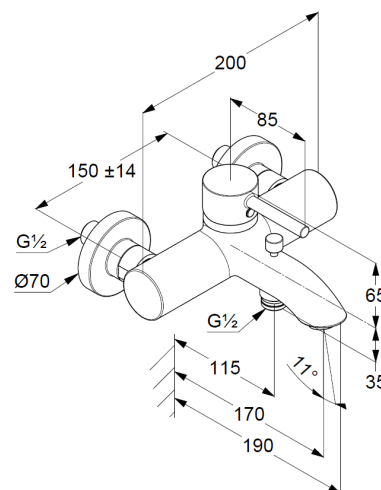

uchwyt prosty

montaż naścienny

perlator M 24 x 1

przepływ wody 22 l/min przy ciśnieniu 3 bar

głowica ceramiczna z ogranicznikiem wypływu

gorącej wody

automat. przełącznik natrysk/wanna

zawór zwrotny

odprowadzenie natrysku G 1/2

przyłącza mimośrodowe G 1/2 x G 3/4

ZDJĘCIE PRODUKTU

RYСУNEK Z WYMIARAMI

DIAGRAM PRZEPŁYWU