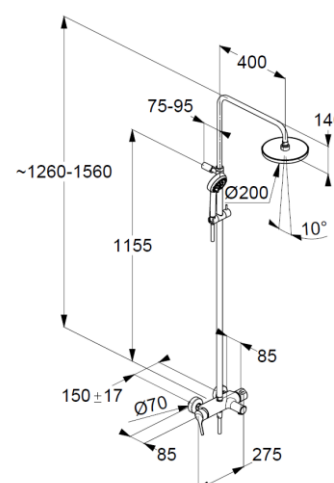

Produkt: KLUDI LOGO DUAL SHOWER SYSTEM

Numer artykułu: 68 083 05-00

Powierzchnia: 05 - chrom

Opis produktu:

jednouchwyłowa bateria wannowo-natryskowa
uchwyt prosty
montaż naścienny
regulacja ramienia w pionie i w poziomie
głowica ceramiczna z ogranicznikiem wypływu gorącej wody
przełącznik 120°
rączka natrysku/głowica natrysku/wylewka wannowa
zawór zwrotny
głowica natrysku 200 mm z przegubem kulowym
strumień deszczowy
rączka natrysku KLUDI LOGO 3S
trzy rodzaje strumienia:
deszczowy, miękki, masujący
z suwakiem regulowanym w poziomie i w pionie
wąż natryskowy KLUDI SUPARAFLEX SILVER
G 1/2 X G 1/2 X 1600 mm
z zestawem mocującym

Zdjęcie produktu

Rysunek

Diagram przepływu