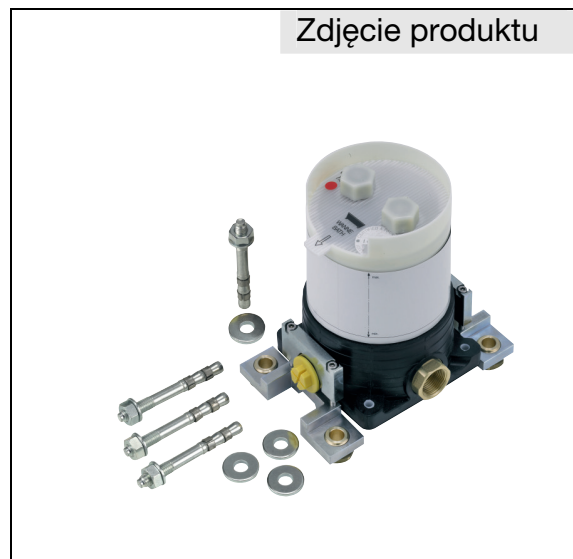

Rysunek

Produkt: **KLUDI**
zestaw elementów wewnętrznych DN 20

Numer artykułu: **88 088**

Powierzchnia:

Opis produktu:

do wolnostojących baterii
wannowo-natryskowych
do montażu w posadzce
z jednoczęściową osłoną elastomerową
z osłoną zabezpieczającą na etapie montażu
z dodatkowym kołnierzem uszczelniającym
z modułem do przepłukiwania instalacji
bez wolnostojącej baterii wannowo-natryskowej
bez przedłużki

Zdjęcie produktu