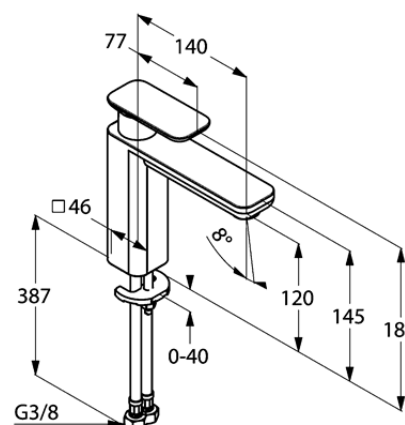

Produkt: **KLUDI E2**
jednouchwytna bateria umywalkowa DN 15

Numer artykułu: **49 297 05 75**

Powierzchnia: **chrom**

Opis produktu:

uchwyt prosty
montaż jednootworowy
klasa przepływu Z
perlator s-pointer Eco M 24 x 1
głowica ceramiczna 28 mm
elastyczne wężyki ciśnieniowe G 3/8
system szybkiego montażu
wysokość wylewki 120 mm

Informacje dodatkowe:

Klasa przepływu Z :
przepływ wody maksymalnie do 9 l/min. przy ciśnieniu w sieci 3 bar
np. dla wylewki wannowej

Zdjęcie produktu

Rysunek

Diagram przepływu