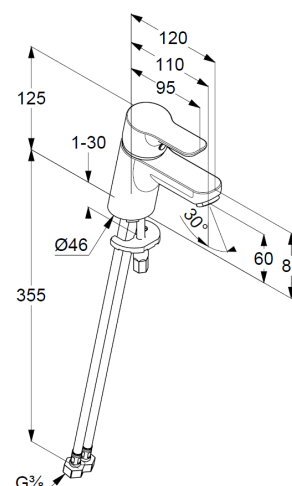

KLUDI PURE&EASY

jednouchwytowa bateria umywalkowa 60 DN 15

Nr artykułu:

37 387 05 65

Powierzchnia:

05 chrom

Opis produktu:

jednouchwytowa bateria umywalkowa 60
montaż jednootworowy
uchwyt prosty
głowica ceramiczna z ogranicznikiem wypływu
gorącej wody
perlator M 24 x 1
przepływ wody 7 l/min przy ciśnieniu 3 bar
bez zestawu odpływowego
elastyczne wężyki ciśnieniowe G 3/8
system szybkiego montażu

ZDJĘCIE PRODUKTU

RYСУNEK Z WYMIARAMI

DIAGRAM PRZEPŁYWU