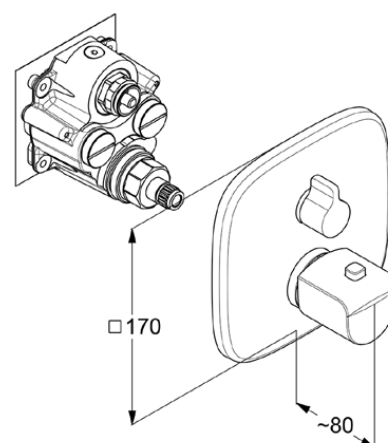

Produkt: **KLUDI AMEO**  
podtynkowa bateria wannowo-natryskowa  
z termostatem

Numer artykułu: **41 830 05 75**

Powierzchnia: **chrom**

Opis produktu:

element zewnętrzny  
do KLUDI FLEXX.BOXX 88 011  
klasa przepływu BB  
element funkcyjny z głowicą termostatyczną z  
zaworem odcinającym  
z przełącznikiem w postaci zaworu obrotowego  
blokada temperatury wody przy 38°C

Zdjęcie produktu

Rysunek

Diagram przepływu