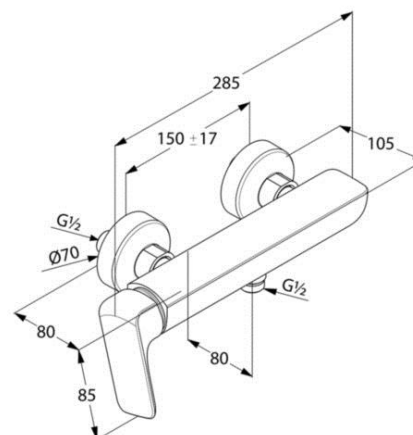

uchwyt prosty

sterowanie boczne

klasa przepływu B

głowica ceramiczna z ogranicznikiem wypływu

gorącej wody

odprowadzenie natrysku G 1/2

zawór zwrotny

przyłącza mimośrodowe

ZDJĘCIE PRODUKTU

RYСУNEK Z WYMIARAMI

DIAGRAM PRZEPIYWU