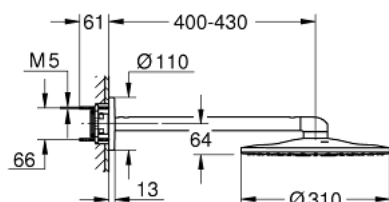

26 475 GN0 RAINSHOWER SMARTACTIVE 310 DESZCZOWNICA Z RAMIENIEM 430 MM, 2 STRUMIENIE

OPIS PRODUKTU

- elementy składowe:
- Rainshower SmartActive 310 deszczownica
- 2 rodzaje strumieni
- GROHE PureRain, ActiveRain
- poziome ramię 430 mm
- **GROHE DreamSpray** perfekcyjny natrysk
- **GROHE StarLight** powłoka chromowana
- **SpeedClean** system przeciw osadom wapiennym
- wewnętrzny kanał wodny
- **wymagany zestaw montażowy 26 483 000 lub 26 484 000 - zamawiany osobno**

26 475 GN0 RAINSHOWER SMARTACTIVE 310 DESZCZOWNICA Z RAMIENIEM 430 MM, 2 STRUMIENIE