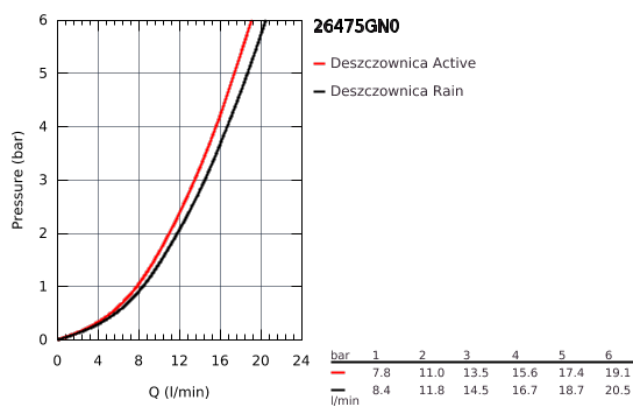

26 475 GN0 RAINSHOWER SMARTACTIVE 310 DESZCZOWNICA Z RAMIENIEM 430 MM, 2 STRUMIENIE

OPIS PRODUKTU

- elementy składowe:
- Rainshower SmartActive 310 deszczownica
- 2 rodzaje strumieni
- GROHE PureRain, ActiveRain
- poziome ramię 430 mm
- **GROHE DreamSpray** perfekcyjny natrysk
- **GROHE StarLight** powłoka chromowana
- **SpeedClean** system przeciw osadom wapiennym
- wewnętrzny kanał wodny
- **wymagany zestaw montażowy 26 483 000 lub 26 484 000 - zamawiany osobno**

26 475 GN0 RAINSHOWER SMARTACTIVE 310 DESZCZOWNICA Z RAMIENIEM 430 MM, 2 STRUMIENIE