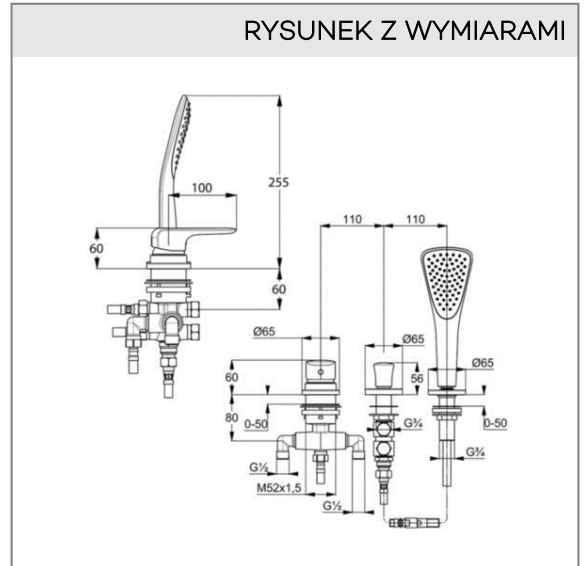

KLUDI AMEO

jednouchwytowa bateria wannowo-natryskowa DN 15

Nr artykułu:

41 448 05 75

Powierzchnia:

chrom

Opis produktu:

jednouchwytowa bateria wannowo-natryskowa DN 15

zawór zwrotny

wyciągana rączka natrysku

wąż natryskowy 1500 mm

wąż natryskowy ciśnieniowy 500 mm

bez wylewki wannowej

do bloku montażowego 78 802 05-00

lub płyty montażowej 76 149 46-00

ZDJĘCIE PRODUKTU

RYСУNEK Z WYMIARAMI

DIAGRAM PRZEPŁYWU