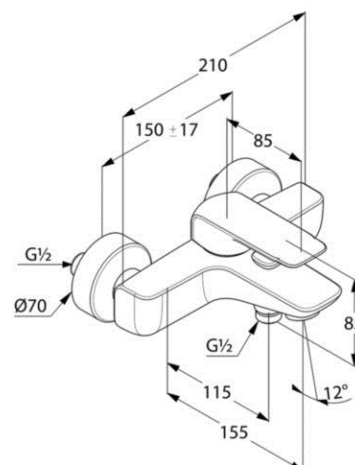

uchwyt prosty

montaż naścienny

głowica ceramiczna z ogranicznikiem wypływu

gorącej wody

perlator s-pointer M 24 x 1

wanna: przepływ wody 20 l/min przy ciśnieniu 3 bar

natrysk: przepływ wody 24 l/min przy ciśnieniu 3 bar

automat. przełącznik natrysk/wanna

zawór zwrotny

odprowadzenie natrysku G 1/2

przyłącza mimośrodowe

ZDJĘCIE PRODUKTU

RYСУNEK Z WYMIARAMI

DIAGRAM PRZEPEŁYWU