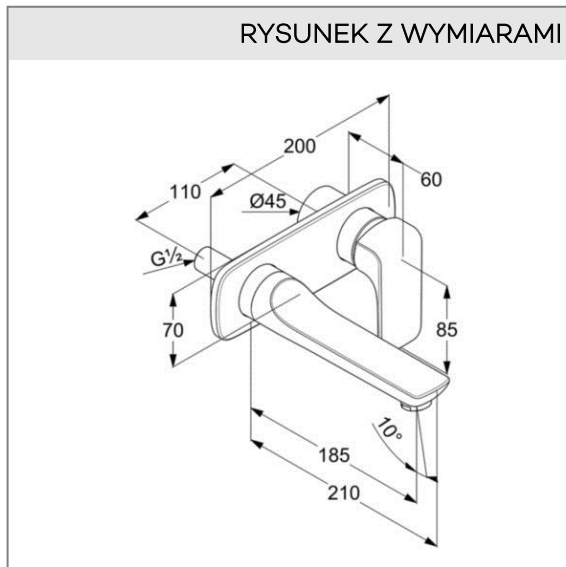

### Opis produktu:

ścienna bateria umywalkowa  
zestaw elementów natynkowych  
uchwyt prosty  
przepływ wody 6 l/min przy ciśnieniu 3 bar  
perlator s-pointer Eco PCA M 24 x 1  
wysięg wylewki 185 mm  
do elementu podtynkowego 38 242 lub 38 243

## ZDJĘCIE PRODUKTU

## RYСУNEK Z WYMIARAMI