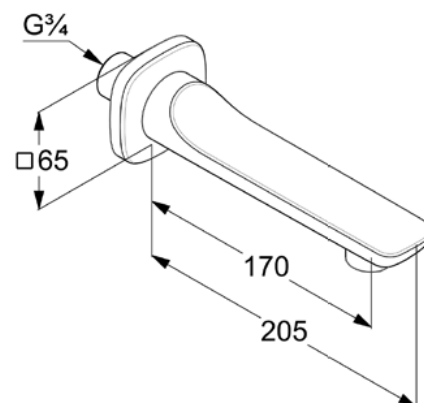

wysięg wylewki 170 mm

przepływ wody 28 l/min przy ciśnieniu 3 bar

perlator s-pointer M 24 x 1C

oddzielny króciec przyłączeniowy G 3/4 do montażu wstępnego

ZDJĘCIE PRODUKTU

RYSUNEK Z WYMIARAMI

DIAGRAM PRZEPŁYWU