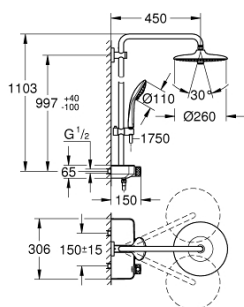

26 509 000 EUPHORIA SMARTCONTROL SYSTEM 260 MONO SYSTEM PRYSZNICOWY Z TERMOSTATEM DO MONTAŻU ŚCIENNEGO

OPIS PRODUKTU

- elementy składowe:
- ramię prysznicowe 450 mm
- wspornik górny regulowany w celu minimalnego dopasowania do istniejących otworów
- **SmartControl** termostat
- przełącznik: deszczownica/ prysznic ręczny
- deszczownica Euphoria 260 (26 455)
- 3 rodzaje strumieni:
- Rain, SmartRain, Jet
- z przegubem kulowym
- kąt obrotu $\pm 15^\circ$
- Euphoria 110 Massage słuchawka prysznicowa, biała tarcza słuchawki (27 221 001)
- 3 rodzaje strumieni:
- Rain, SmartRain, Massage
- regulowany uchwyt prysznicowy
- **Silverflex** wąż prysznicowy 1750 mm (28 388)
- **GROHE DreamSpray** perfekcyjny natrysk
- **GROHE StarLight** wykończenie chromowane
- **GROHE CoolTouch** brak ryzyka oparzeń o gorące powierzchnie
- **GROHE TurboStat** głowica termostatyczna
- **GROHE ProGrip** uchwyty z radełkowaną strukturą
- **GROHE EcoJoy** mniejsze zużycie wody
- **GROHE SafeStop** przy 38°C
- **GROHE SafeStop Plus** w zestawie opcjonalny ogranicznik temperatury 43°C
- przełącznik SmartControl, regulacja przepływu wody: od oszczędnego strumienia EcoJoy do pełnego przepływu Full Flow
- **GROHE EasyReach** zintegrowana półka
- **SpeedClean** system przeciw osadom wapiennym
- wewnętrzny kanał wodny
- **Twistfree** system zapobiegający skręcaniu węża prysznicowego
- przystosowany do podgrzewaczy przepływowych o mocy min. 18 kW
- min. przepływ 7 l/min.

26 509 000 EUPHORIA SMARTCONTROL SYSTEM 260 MONO SYSTEM PRYSZNICOWY Z TERMOSTATEM DO MONTAŻU ŚCIENNEGO