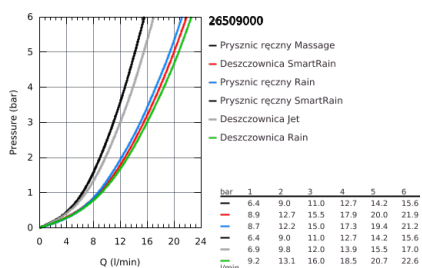

26 509 000 EUPHORIA SMARTCONTROL SYSTEM 260 MONO SYSTEM PRYSZNICOWY Z TERMOSTATEM DO MONTAŻU ŚCIENNEGO

OPIS PRODUKTU

- elementy składowe:
- ramię prysznicowe 450 mm
- wspornik górny regulowany w celu minimalnego dopasowania do istniejących otworów
- **SmartControl** termostat
- przełącznik: deszczownica/ prysznic ręczny
- deszczownica Euphoria 260 (26 455)
- 3 rodzaje strumieni:
- Rain, SmartRain, Jet
- z przegubem kulowym
- kąt obrotu $\pm 15^\circ$
- Euphoria 110 Massage słuchawka prysznicowa, biała tarcza słuchawki (27 221 001)
- 3 rodzaje strumieni:
- Rain, SmartRain, Massage
- regulowany uchwyt prysznicowy
- **Silverflex** wąż prysznicowy 1750 mm (28 388)
- **GROHE DreamSpray** perfekcyjny natrysk
- **GROHE StarLight** wykończenie chromowane
- **GROHE CoolTouch** brak ryzyka oparzeń o gorące powierzchnie
- **GROHE TurboStat** głowica termostatyczna
- **GROHE ProGrip** uchwyty z radełkowaną strukturą
- **GROHE EcoJoy** mniejsze zużycie wody
- **GROHE SafeStop** przy 38°C
- **GROHE SafeStop Plus** w zestawie opcjonalny ogranicznik temperatury 43°C
- przełącznik SmartControl, regulacja przepływu wody: od oszczędnego strumienia EcoJoy do pełnego przepływu Full Flow
- **GROHE EasyReach** zintegrowana półka
- **SpeedClean** system przeciw osadom wapiennym
- wewnętrzny kanał wodny
- **Twistfree** system zapobiegający skręcaniu węża prysznicowego
- przystosowany do podgrzewaczy przepływowych o mocy min. 18 kW
- min. przepływ 7 l/min.