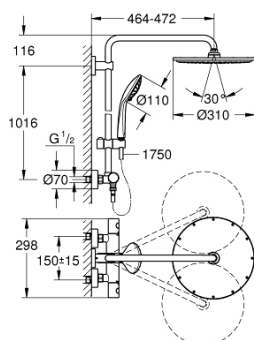

### OPIS PRODUKTU

- elementy składowe:
- poziome obrotowe ramię 450 mm
- termostat natynkowy z funkcją Aquadimmer
- przełącznik: deszczownica/ prysznic ręczny
- **Rainshower Cosmopolitan 310** metalowa deszczownica (27 477 000)
- rodzaj strumienia: Rain
- z przegubem kulowym
- kąt obrotu  $\pm 15^\circ$
- prysznic ręczny Euphoria 110 Massage (27 221)
- regulowany uchwyt prysznicza
- **Silverflex** wąż prysznicowy 1750 mm (28 388)
- **GROHE TurboStat** głowica termostatyczna
- **GROHE SafeStop** blokada na  $38^\circ\text{C}$
- **GROHE SafeStop Plus** w zestawie opcjonalny ogranicznik temperatury  $43^\circ\text{C}$
- **GROHE DreamSpray** perfekcyjny natrysk
- **GROHE StarLight** powłoka chromowana
- wewnętrzny kanał wodny
- **SpeedClean** system przeciw osadom wapiennym
- **Twistfree** system zapobiegający skręcaniu węża prysznicowego
- **GROHE MetalGrip** ergonomiczne uchwyty
- przystosowany do podgrzewaczy przepływowych o mocy min. 18 kW
- min. przepływ 7 l/min.
- wyposażenie opcjonalne: **GROHE EasyReach** półka (26 362 LN0); zamawiana osobno