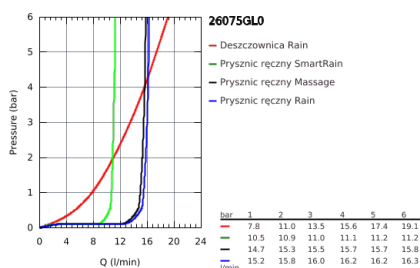

### OPIS PRODUKTU

- elementy składowe:
- poziome obrotowe ramię 450 mm
- termostat natynkowy z funkcją Aquadimmer
- przełącznik: deszczownica/ prysznic ręczny
- **Rainshower Cosmopolitan 310** metalowa deszczownica (27 477 000)
- rodzaj strumienia: Rain
- z przegubem kulowym
- kąt obrotu  $\pm 15^\circ$
- prysznic ręczny Euphoria 110 Massage (27 221)
- regulowany uchwyt prysznicza
- **Silverflex** wąż prysznicowy 1750 mm (28 388)
- **GROHE TurboStat** głowica termostatyczna
- **GROHE SafeStop** blokada na  $38^\circ\text{C}$
- **GROHE SafeStop Plus** w zestawie opcjonalny ogranicznik temperatury  $43^\circ\text{C}$
- **GROHE DreamSpray** perfekcyjny natrysk
- **GROHE StarLight** powłoka chromowana
- wewnętrzny kanał wodny
- **SpeedClean** system przeciw osadom wapiennym
- **Twistfree** system zapobiegający skręcaniu węża prysznicowego
- **GROHE MetalGrip** ergonomiczne uchwyty
- przystosowany do podgrzewaczy przepływowych o mocy min. 18 kW
- min. przepływ 7 l/min.
- wyposażenie opcjonalne: **GROHE EasyReach** półka (26 362 LN0); zamawiana osobno