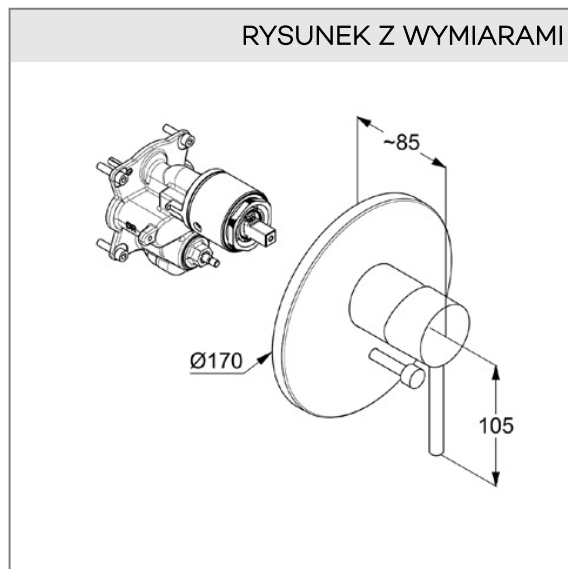

KLUDI BOZZ

podtynkowa bateria wannowo-natryskowa

Nr artykułu:

38 650 39 76

Powierzchnia:

czarny mat

Opis produktu:

podtynkowa bateria wannowo-natryskowa
zestaw elementów natynkowych
uchwyt prosty
automat. przełącznik natrysk/wanna
głowica ceramiczna z ogranicznikiem wypływu
gorącej wody
przepływ wody 31 l/min (wyjście dolne)
29 l/min (wyjście górne) przy ciśnieniu 3 bar
do elementu podtynkowego 88 011

Produkt uzupełniający:

88 011

KLUDI FLEXX.BOXX

element podtynkowy DN 20

ZDJĘCIE PRODUKTU

RYСУNEK Z WYMIARAMI

DIAGRAM PRZEPŁYWU