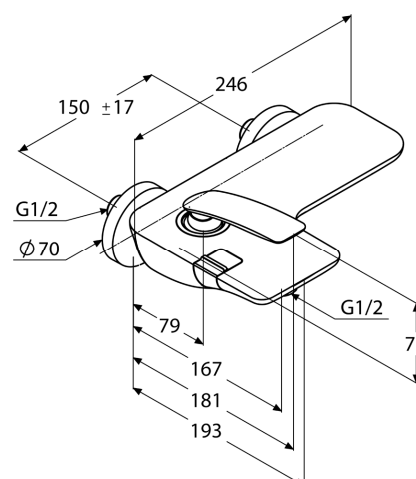

Produkt: **KLUDI BALANCE**
jednouchwytowa bateria wannowo-
natryskowa DN 15

Numer artykułu: **52 445 .. 75**

Powierzchnia: **05 - chrom**
91 - biały/chrom

Opis produktu:

uchwyt prosty, montaż naścienny
perlator kaskadowy M 28 x 1
klasa przepływu DB
głowica ceramiczna z ogranicznikiem wypływu gorącej wody
automat. przełącznik natrysk/wanna
zawór zwrotny
odprowadzenie natrysku G 1/2
przyłącza mimośrodowe
bez zestawu natryskowego
I grupa akustyczna

Informacje dodatkowe:

Klasa przepływu DB:
przepływ wody maksymalnie do 38 l/min. przy ciśnieniu w sieci 3 bar
np. dla wylewki wannowej
przepływ wody maksymalnie do 25 l/min. przy ciśnieniu w sieci 3 bar
np. dla rączki natryskowej

I grupa akustyczna:
maksymalnie do 20 dB przy ciśnieniu w sieci 3 bar

Zdjęcie produktu

Rysunek

Diagram przepływu