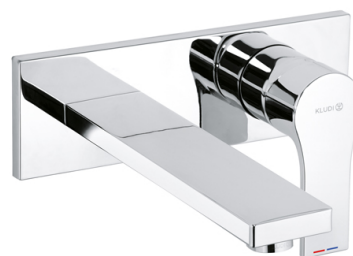

KLUDI ZENTA SL

jednouchwytowa bateria umywalkowa DN 15

Nr artykułu:

48 247 05 65

Powierzchnia:

05 chrom

Opis produktu:

ścienna bateria umywalkowa
zestaw elementów natynkowych
uchwyt prosty
perlator M 24 x 1
przepływ wody 7 l/min przy ciśnieniu 3 bar
wysięg wylewki 180 mm

Produkt uzupełniający:

element podtynkowy DN 15
38 242
do ściennej baterii umywalkowej

ZDJĘCIE PRODUKTU