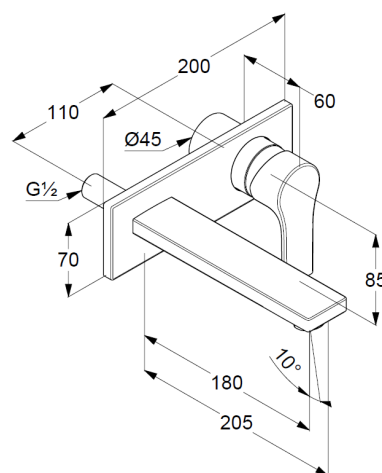

### Opis produktu:

ścienna bateria umywalkowa  
zestaw elementów natynkowych  
uchwyt prosty  
perlator M 24 x 1  
przepływ wody 7 l/min przy ciśnieniu 3 bar  
wysięg wylewki 180 mm

## RYSUNEK Z WYMIARAMI