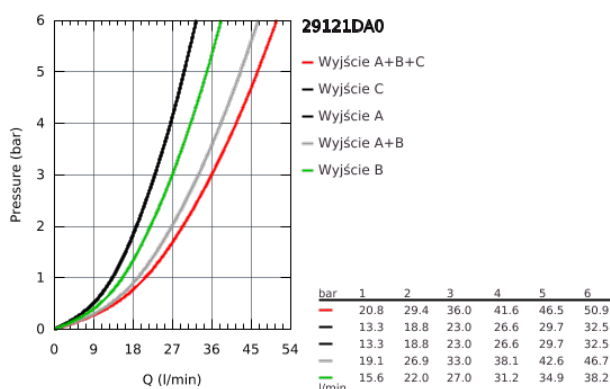

## 29 121 DA0 GROHTHERM SMARTCONTROL BATERIA TERMOSTATYCZNA DO OBSŁUGI TRZECH WYJŚĆ WODY

### OPIS PRODUKTU

- do montażu z elementem podtynkowym (zamawiany osobno):
- GROHE Rapido SmartBox (35 600 000/35 604 000)
- metalowa rozeta ścienna z GROHE FastFixation (zakryte uszczelnienie rozety i mocowania trzpienia), regulacja 6°
- GROHE StarLight powłoka chromowana
- przełącznik SmartControl, regulacja przepływu wody: od oszczędnego strumienia EcoJoy do pełnego przepływu Full Flow
- wymienne symbole: wanna, prysznic, deszczownica, dysze
- GROHE TurboStat głowica termostaticzna
- GROHE SafeStop blokada na 38°C
- GROHE SafeStop Plus w zestawie opcjonalny ogranicznik temperatury 43°C / 46°C
- wbudowane zawory zwrotne i sitka do zanieczyszczeń
- możliwość używania kilku wyjść wody jednocześnie
- element montażowy zamawiany osobno
- wydajność przepływu:
  - wyjście A = 23 l/min
  - wyjście B = 27 l/min
  - wyjście C = 23 l/min
  - wyjście A + B = 33 l/min
  - wyjście A + B + C = 36 l/min