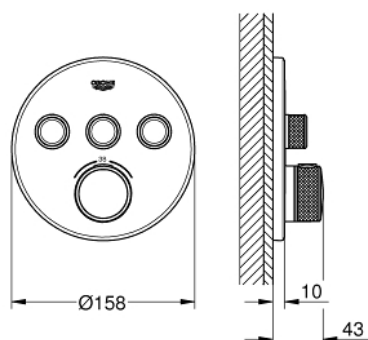

## 29 121 DA0 GROHTHERM SMARTCONTROL BATERIA TERMOSTATYCZNA DO OBSŁUGI TRZECH WYJŚĆ WODY

### OPIS PRODUKTU

- do montażu z elementem podtynkowym (zamawiany osobno):
- GROHE Rapido SmartBox (35 600 000/35 604 000)
- metalowa rozeta ścienna z GROHE FastFixation (zakryte uszczelnienie rozety i mocowania trzpienia), regulacja 6°
- GROHE StarLight powłoka chromowana
- przełącznik SmartControl, regulacja przepływu wody: od oszczędnego strumienia EcoJoy do pełnego przepływu Full Flow
- wymienne symbole: wanna, prysznic, deszczownica, dysze
- GROHE TurboStat głowica termostaticzna
- GROHE SafeStop blokada na 38°C
- GROHE SafeStop Plus w zestawie opcjonalny ogranicznik temperatury 43°C / 46°C
- wbudowane zawory zwrotne i sitka do zanieczyszczeń
- możliwość używania kilku wyjść wody jednocześnie
- element montażowy zamawiany osobno
- wydajność przepływu:
  - wyjście A = 23 l/min
  - wyjście B = 27 l/min
  - wyjście C = 23 l/min
  - wyjście A + B = 33 l/min
  - wyjście A + B + C = 36 l/min