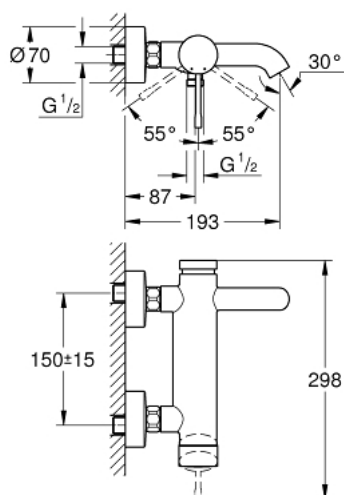

33 624 GN1 ESSENCE ESSENCE NEW JEDNOUCHWYTOWA BATERIA WANNOWA

OPIS PRODUKTU

- do montażu podtynkowego, naścienna
- metalowa dźwignia
- **GROHE SilkMove** głowica ceramiczna 35 mm
- z ogranicznikiem temperatury
- **GROHE StarLight** powłoka chromowana
- przełącznik: wanna/prysznic
- perlator
- wyjście prysznic 1/2"
- zintegrowany zawór zwrotny
- przyłącza S
- **zabezpieczenie przed przepływem zwrotnym**
- min. rekomendowane ciśnienie 1,0 bar

33 624 GN1 ESSENCE ESSENCE NEW JEDNOUCHWYTOWA BATERIA WANNOWA