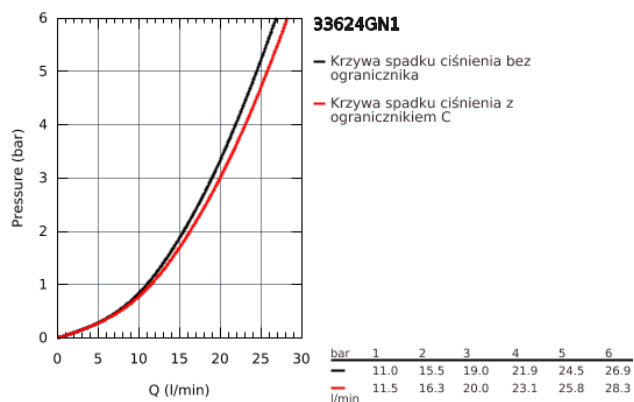

33 624 GN1 ESSENCE ESSENCE NEW JEDNOUCHWYTOWA BATERIA WANNOWA

OPIS PRODUKTU

- do montażu podtynkowego, naścienna
- metalowa dźwignia
- **GROHE SilkMove** głowica ceramiczna 35 mm
- z ogranicznikiem temperatury
- **GROHE StarLight** powłoka chromowana
- przełącznik: wanna/prysznic
- perlator
- wyjście prysznic 1/2"
- zintegrowany zawór zwrotny
- przyłącza S
- **zabezpieczenie przed przepływem zwrotnym**
- min. rekomendowane ciśnienie 1,0 bar