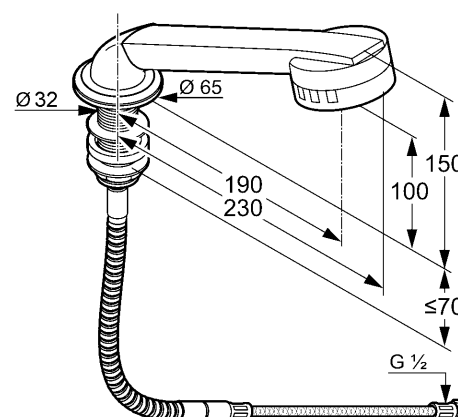

Produkt: **KLUDI ZENTA**
zestaw natryskowy

Numer artykułu: **27 652 05**

Powierzchnia: **05 - chrom**

Opis produktu:

montaż stojący
klasa przepływu B
zestaw składa się z:
rączki natrysku KLUDI ZENTA 2S
przewodnicy węża
węża natryskowego 1500 mm
ciśnieniowego węża zasilającego
G 1/2 x G 1/2 x 500 mm
I grupa akustyczna

Informacje dodatkowe:

Klasa przepływu B:
przepływ wody maksymalnie do 25 l/min. przy ciśnieniu w sieci 3 bar

I grupa akustyczna:
maksymalnie do 20 dB przy ciśnieniu w sieci 3 bar

Zdjęcie produktu

Rysunek

Diagram przepływu