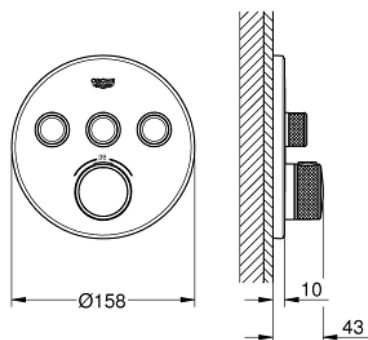

29 121 DL0 GROHTHERM SMARTCONTROL BATERIA TERMOSTATYCZNA DO OBSŁUGI TRZECH WYJŚĆ WODY

OPIS PRODUKTU

- do montażu z elementem podtynkowym (zamawiany osobno):
- GROHE Rapido SmartBox (35 600 000/35 604 000)
- metalowa rozeta ścienna z GROHE FastFixation (zakryte uszczelnienie rozety i mocowania trzpienia), regulacja 6°
- GROHE StarLight powłoka chromowana
- przełącznik SmartControl, regulacja przepływu wody: od oszczędnego strumienia EcoJoy do pełnego przepływu Full Flow
- wymienne symbole: wanna, prysznic, deszczownica, dysze
- GROHE TurboStat głowica termostaticzna
- GROHE SafeStop blokada na 38°C
- GROHE SafeStop Plus w zestawie opcjonalny ogranicznik temperatury 43°C / 46°C
- wbudowane zawory zwrotne i sitka do zanieczyszczeń
- możliwość używania kilku wyjść wody jednocześnie
- element montażowy zamawiany osobno
- wydajność przepływu:
 - wyjście A = 23 l/min
 - wyjście B = 27 l/min
 - wyjście C = 23 l/min
 - wyjście A + B = 33 l/min
 - wyjście A + B + C = 36 l/min

29 121 DL0 GROHTHERM SMARTCONTROL BATERIA TERMOSTATYCZNA DO OBSŁUGI TRZECH WYJŚĆ WODY