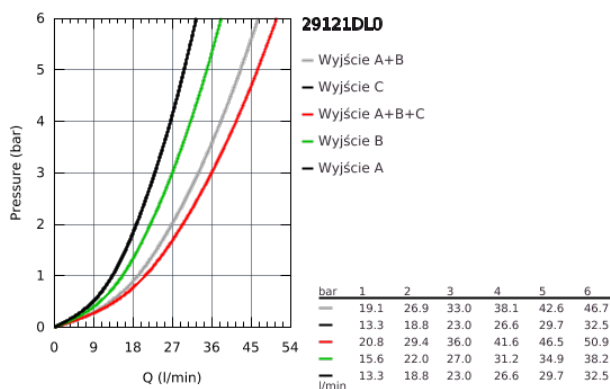

29 121 DL0 GROHTHERM SMARTCONTROL BATERIA TERMOSTATYCZNA DO OBSŁUGI TRZECH WYJŚĆ WODY

OPIS PRODUKTU

- do montażu z elementem podtynkowym (zamawiany osobno):
- GROHE Rapido SmartBox (35 600 000/35 604 000)
- metalowa rozeta ścienna z GROHE FastFixation (zakryte uszczelnienie rozety i mocowania trzpienia), regulacja 6°
- GROHE StarLight powłoka chromowana
- przełącznik SmartControl, regulacja przepływu wody: od oszczędnego strumienia EcoJoy do pełnego przepływu Full Flow
- wymienne symbole: wanna, prysznic, deszczownica, dysze
- GROHE TurboStat głowica termostaticzna
- GROHE SafeStop blokada na 38°C
- GROHE SafeStop Plus w zestawie opcjonalny ogranicznik temperatury 43°C / 46°C
- wbudowane zawory zwrotne i sitka do zanieczyszczeń
- możliwość używania kilku wyjść wody jednocześnie
- element montażowy zamawiany osobno
- wydajność przepływu:
 - wyjście A = 23 l/min
 - wyjście B = 27 l/min
 - wyjście C = 23 l/min
 - wyjście A + B = 33 l/min
 - wyjście A + B + C = 36 l/min

29 121 DL0 GROHTHERM SMARTCONTROL BATERIA TERMOSTATYCZNA DO OBSŁUGI TRZECH WYJŚĆ WODY